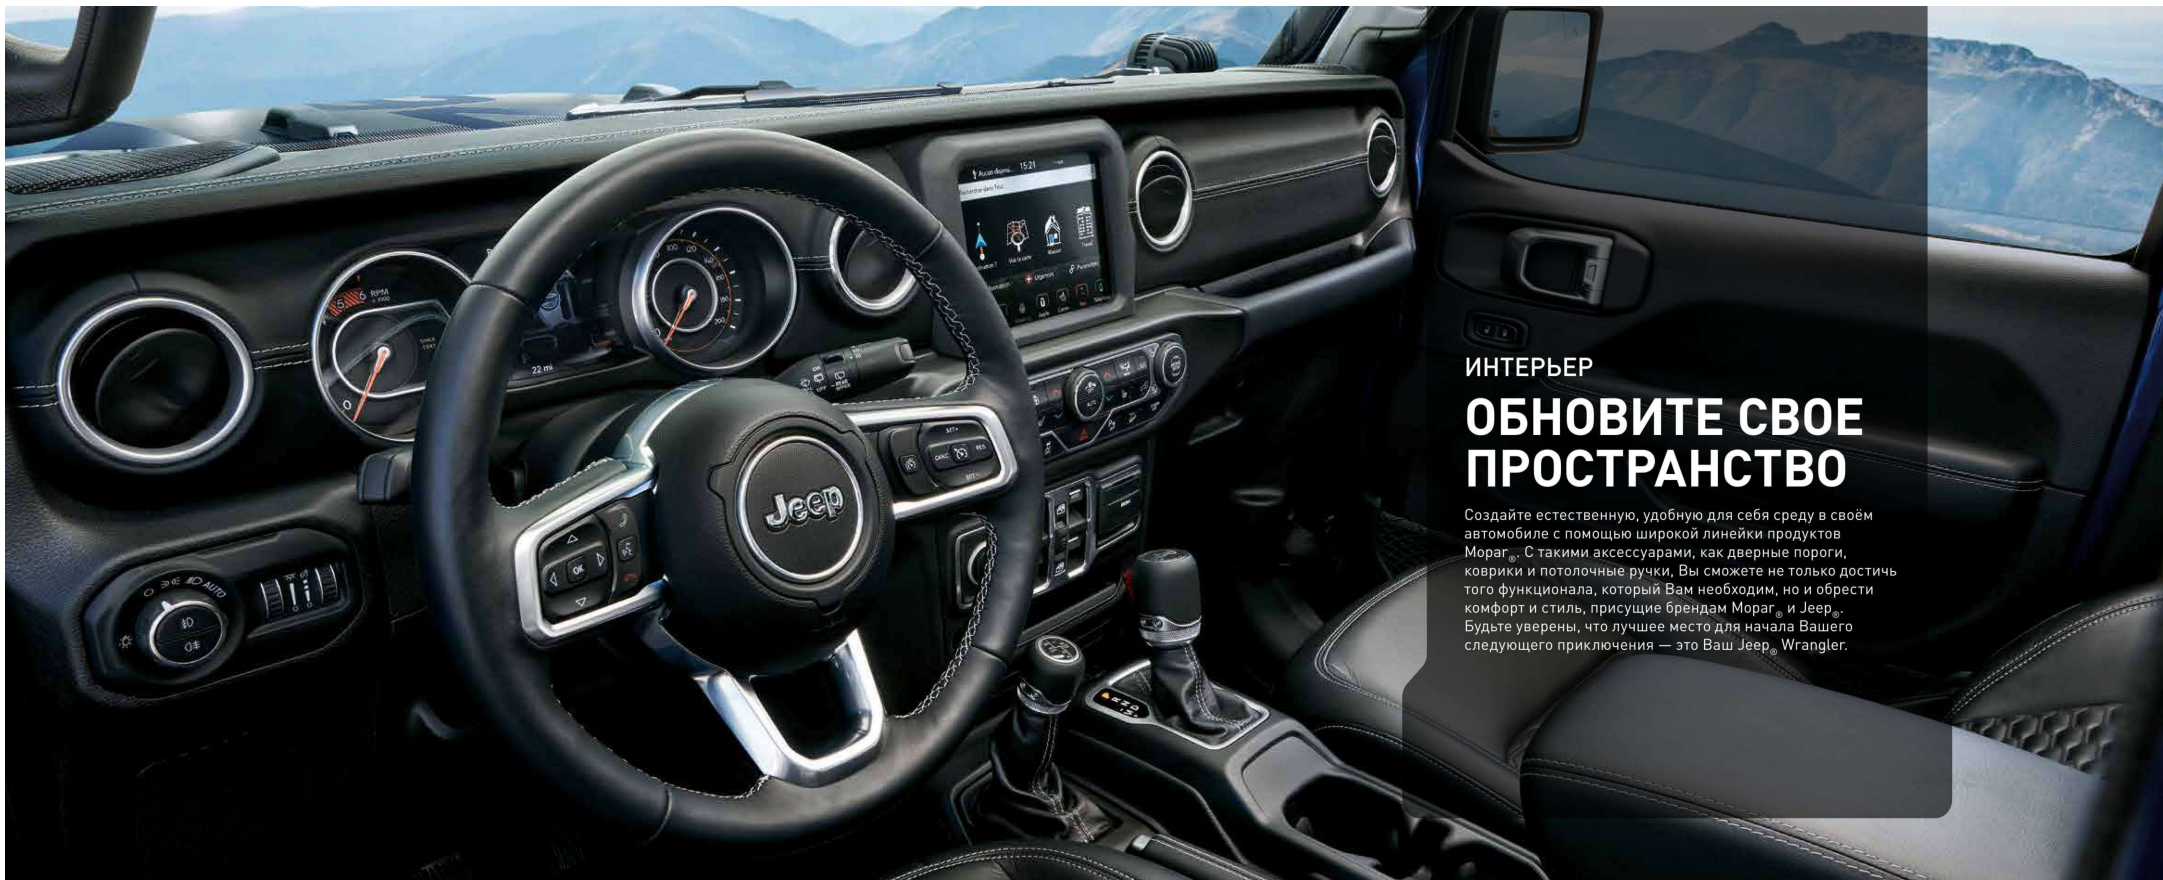

ИНТЕРЬЕР

ОБНОВИТЕ СВОЕ ПРОСТРАНСТВО

Создайте естественную, удобную для себя среду в своём автомобиле с помощью широкой линейки продуктов Мораг®. С такими аксессуарами, как дверные пороги, коврики и потолочные ручки, Вы сможете не только достичь того функционала, который Вам необходим, но и обрести комфорт и стиль, присущие брендам Мораг® и Jeep®. Будьте уверены, что лучшее место для начала Вашего следующего приключения — это Ваш Jeep® Wrangler.